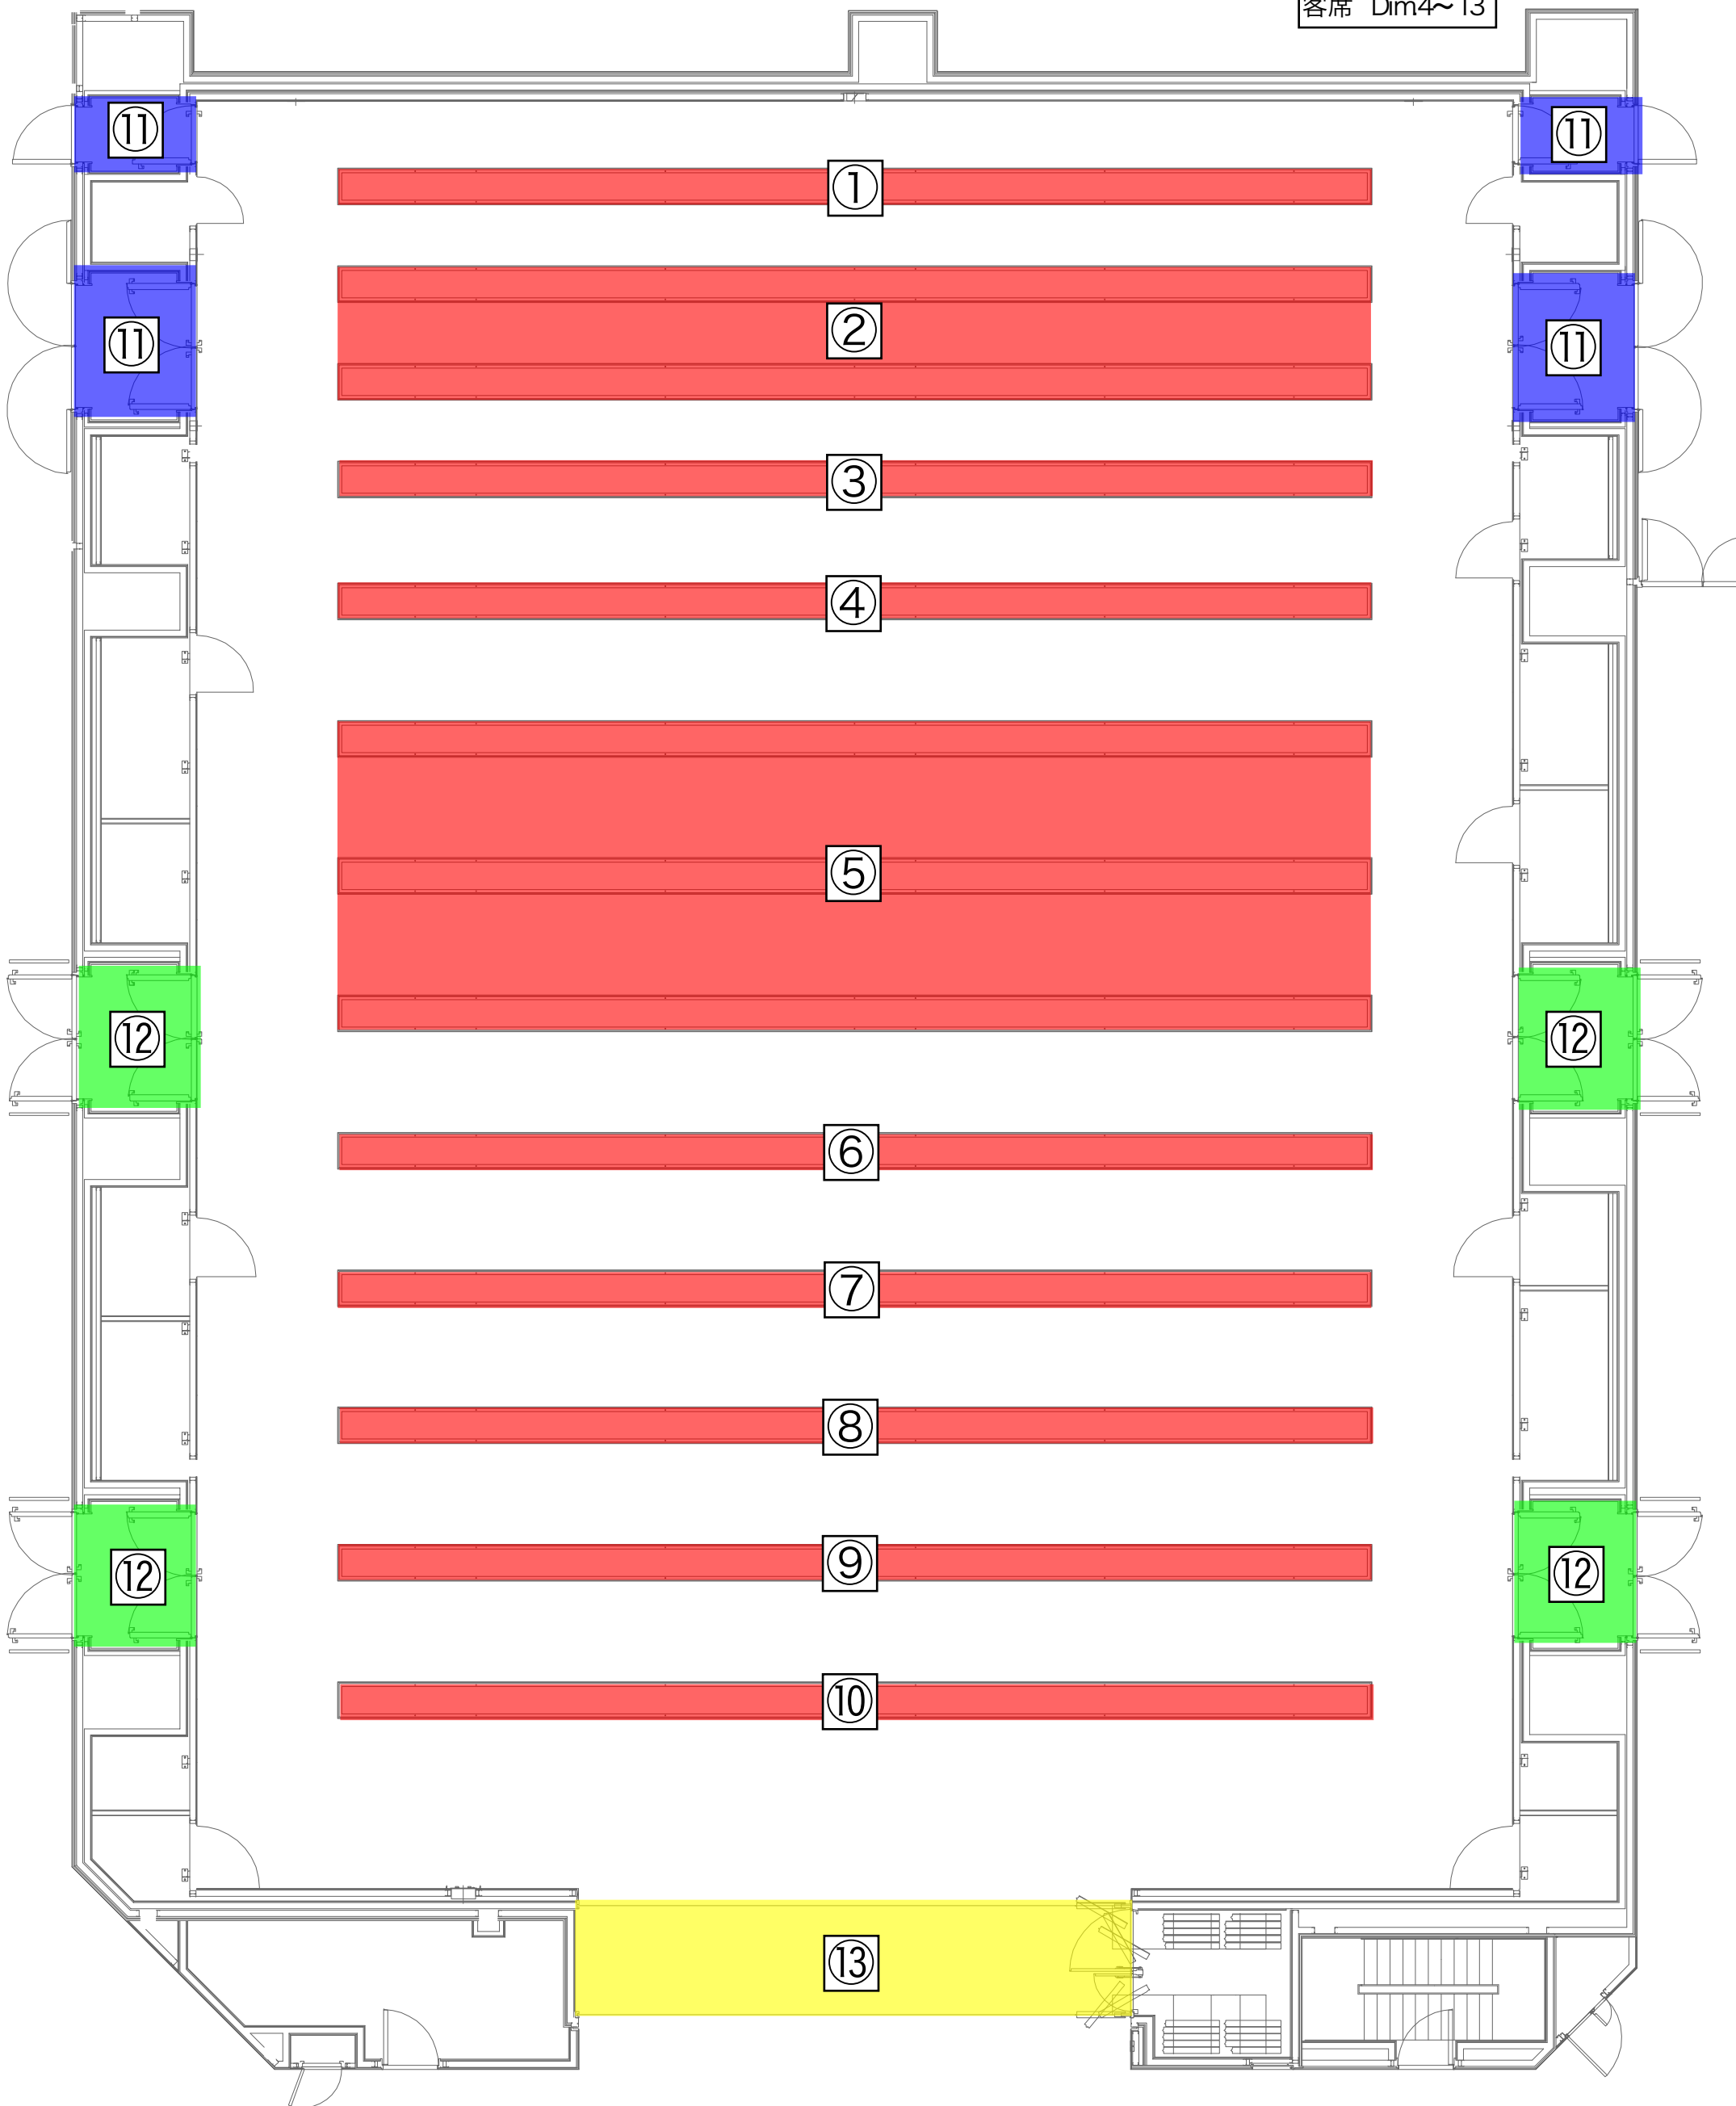

ホール内ダウンライト系統

※作業灯系統
舞台 Dim1~3
客席 Dim4~13

⑮ 非常灯回路